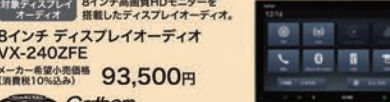

人気のHonda車にうれしい特典満載!お見逃しなく!!

OTHER LINE UP オデッセイ/ステップ ワゴン/NEW アコード

N-BOXご成約で
※新車でご成約かつご購入いただいた方が対象です。
Honda純正用品
ご購入クーポン
プレゼント*
新潟県 Honda Cars

5万円分

N BOX
N BOX
CUSTOM

車体の予約も受付けます。
Honda SENSING

N-BOX 0.66L 型式:68A-JFS CVT(トルクコンバーター付)FF 車両本体価格の一割(消費税10%)
1,648,900円*

N-BOX CUSTOM ターボ(コーディネートスタイル)(2+1) 0.66Lターボ 型式:68A-JF2 CVT(トルクコンバーター付)4/16L5/17FF 車両本体価格の一割(消費税10%)
2,229,700円*

Honda Financial Services
残クレ 2.5%
実質年率
キャンペーン実施中!

残クレ 20,200円
月々
●頭金0円●所要資金(割賦元金)2,229,700円●初回お支払い月額24,233円
●2回目以降お支払い月額(x58回)20,200円●ボーナス月加算額(x10回)(8月・1月)30,000円●最終回お支払い額①●新車に乗り換え0円②乗り続ける932,420円
③車両を返却0円●お支払い総額①③の場合1,495,833円②の場合2,428,253円

フィットご成約で
※新車でご成約かつご購入いただいた方が対象です。
ナビご購入クーポン
プレゼント*
新潟県 Honda Cars

10.45万円分

FIT
e:HEV HOME 特別仕様車
BLACK STYLE

車体の予約も受付けます。
Honda SENSING

フィット e:HEV HOME 特別仕様車 BLACK STYLE (FF) の場合の一割 (Honda純正ナビは別売) 実質年率1.9% 60回(5年)払い ※通常色の価格で算出しています。

Honda Financial Services
残クレ 1.9%
実質年率
キャンペーン実施中!

残クレ 24,800円
月々
●頭金0円●所要資金(割賦元金)2,371,600円●初回お支払い月額27,803円
●2回目以降お支払い月額(x58回)24,800円●ボーナス月加算額(x10回)(8月・1月)30,000円●最終回お支払い額①●新車に乗り換え0円②乗り続ける754,600円
③車両を返却0円●お支払い総額①③の場合1,766,203円②の場合2,520,803円

【特別装備】
■BLACK STYLE専用 フロントロアースカート(ブラック塗装)
■リアライセンスガーニッシュ(ブラック塗装) など

N-WGNご成約で
※新車でご成約かつご購入いただいた方が対象です。
ナビご購入クーポン
プレゼント*
新潟県 Honda Cars

7.81万円分

N-WGN

車体の予約も受付けます。
Honda SENSING

N-WGN L 0.66L 型式:68A-JH3 CVT(トルクコンバーター付)FF 車両本体価格の一割(消費税10%)
1,419,000円*

N-WGN L (FF) の場合の一割 (Honda純正ナビは別売) 実質年率1.9% 60回(5年)払い ※通常色の価格で算出しています。

Honda Financial Services
残クレ 1.9%
実質年率
キャンペーン実施中!